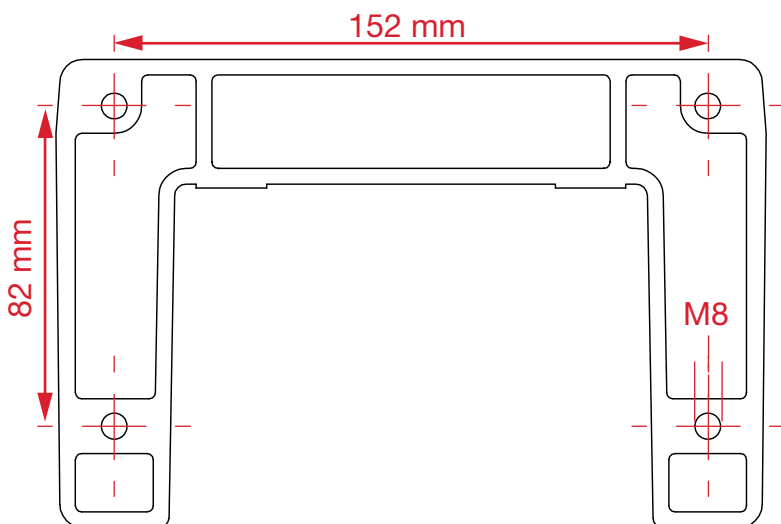

Montagehinweis / Assembly instructions

Kaiser rePRO

Sockel für Kaiser Führungssäulen RSP

Column Base for Kaiser RSP columns

Irrtum und technische Änderungen vorbehalten.
Alle Angaben sind ca.-Werte.

KAISER[®] FOTOTECHNIK