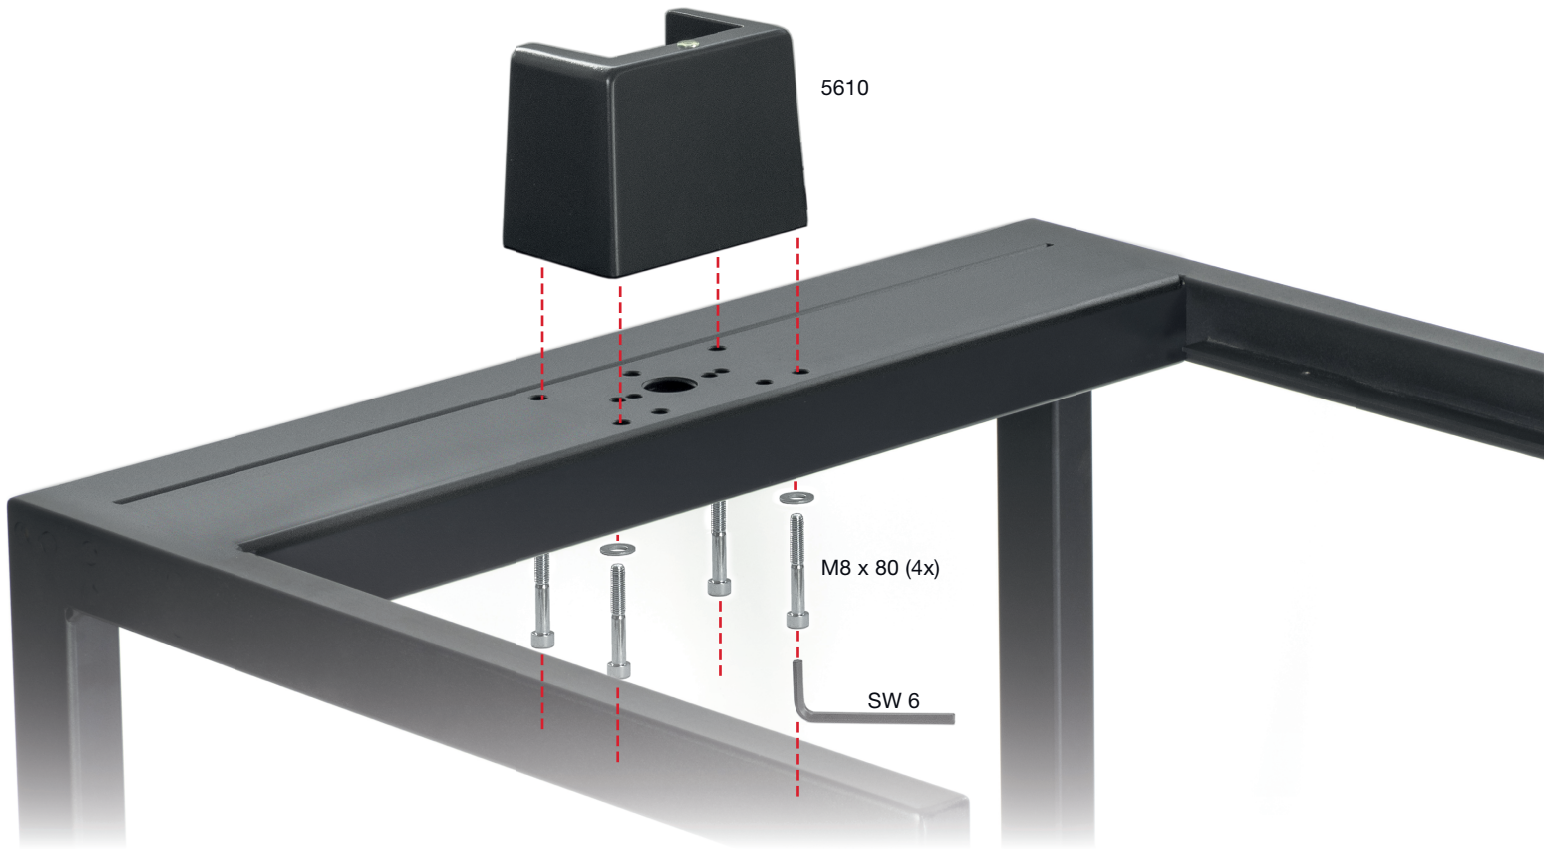

Montagehinweis / Assembly instructions

Kaiser rePRO

Sockel für Kaiser Führungssäulen RSP

Column Base for Kaiser RSP columns

Irrtum und technische Änderungen vorbehalten.
Alle Angaben sind ca.-Werte.

KAISER[®] FOTOTECHNIK