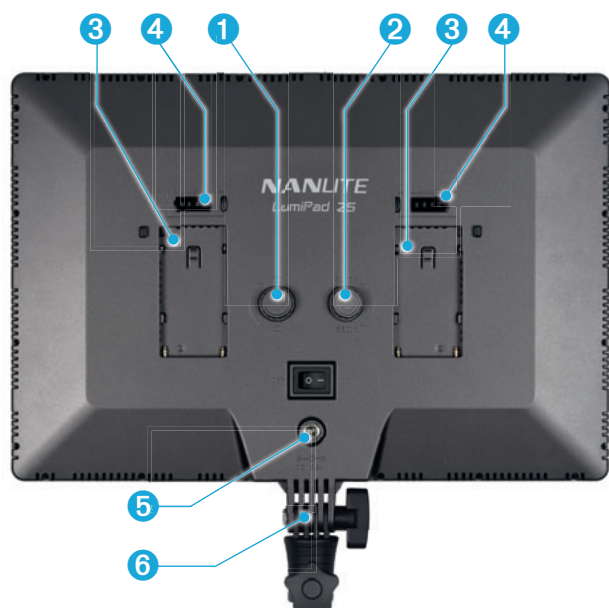

1000 Lux in 1 m,
Abstrahlwinkel 90°

LED-Stativleuchte LumiPad 25

Die äußerst flache
LED-Stativleuchte mit
sanftem, blendfreiem Licht

Art.-Nr. 3730

Das Gehäuse der LumiPad 25 ist bei einer Größe von 35 x 24 cm nur 21 mm dick. Ihr angenehmes Licht ist blendfrei. Dafür sorgen 256 SMD-LEDs (CRI \geq 95, TLCI = 93) im Rahmen und eine raffinierte Kombination aus speziell strukturierten Scheiben und Folien, die das emittierte Licht bündeln und verteilen. Die Leuchte eignet sich daher besonders für Porträt, Interview, Stilllife-, YouTube-Videoblog, Tabletop- und Passbildaufnahmen.

Die Ausstattung

- Getrennte Regler für Helligkeit **1** und Farbtemperatur (3200 - 5600 Kelvin) **2**
- Akku-Betrieb mit zwei Li-Ionen-Akkus (Typ Sony NP-F, z. B. Kaiser Art.-Nr. 3632 oder 3634) möglich **3** (Akkus nicht im Lieferumfang)
- Ladezustandsanzeige für Akkus **4**
- Anschluss für Netzgerät **5** (Netzgerät im Lieferumfang)
- Neigegeelenk mit Aufnahme für 16 mm (5/8")-Normzapfen **6**

Dieses Produkt ist primär für die Ausleuchtung von Bildaufnahmen bestimmt und nicht für Beleuchtungszwecke im Haushalt.

KAISER[®]
FOTOTECHNIK

Art.-Nr. 3729

Die Ausstattung

- Getrennte Regler für Farbtemperatur ① und Helligkeit ② mit digitaler Anzeige ③

Das ist das Besondere an der LumiPad 11: Ihr 16,5 x 11,5 cm großes Gehäuse ist nur 18 mm flach. Ihr angenehmes Licht ist blendfrei. Dafür sorgen 116 SMD-LEDs (CRI ≥ 95, TLCI = 93) im Rahmen und eine raffinierte Kombination aus speziell strukturierten Scheiben und Folien, die das emittierte Licht bündeln und verteilen. Die Leuchte eignet sich daher besonders für Porträt, Interview, YouTube-Videoblog, Still-life-, Tabletop- und Makroaufnahmen.