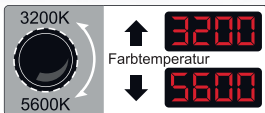

Die Ausstattung

- Getrennte Regler für Helligkeit **1** und Farbtemperatur (3200 - 5600 Kelvin) **2**
- Akku-Betrieb mit zwei Li-Ionen-Akkus (Typ Sony NP-F, z. B. Kaiser Art.-Nr. 3632 oder 3634) möglich **3** (Akkus nicht im Lieferumfang)
- Ladezustandsanzeige für Akkus **4**
- Anschluss für Netzgerät **5** (Netzgerät im Lieferumfang)
- Neigegeelenk mit Aufnahme für 16 mm (5/8")-Normzapfen **6**

Dieses Produkt ist primär für die Ausleuchtung von Bildaufnahmen bestimmt und nicht für Beleuchtungszwecke im Haushalt.

KAISER[®]
FOTOTECHNIK

Art.-Nr. 3729

Die Ausstattung

- Getrennte Regler für Farbtemperatur ① und Helligkeit ② mit digitaler Anzeige ③