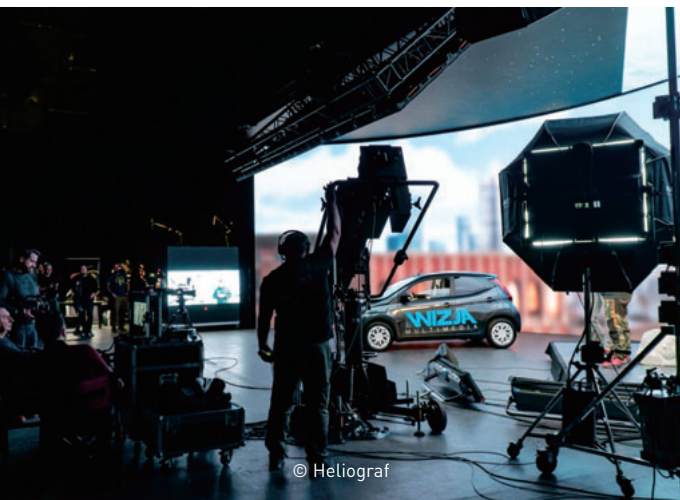

© James Smith

© Ivan Punk

© Pavel Khalitov

© Heliograf

© Version 2

Distributed by

KAISER[®] FOTOTECHNIK

Kaiser Fototechnik GmbH & Co. KG
Im Krötenteich 2 · 74722 Buchen · Germany
Tel.: +49(0)6281 4070
www.kaiser-fototechnik.de
info@kaiser-fototechnik.de
WEEE-Rg.-Nr. DE 34742207